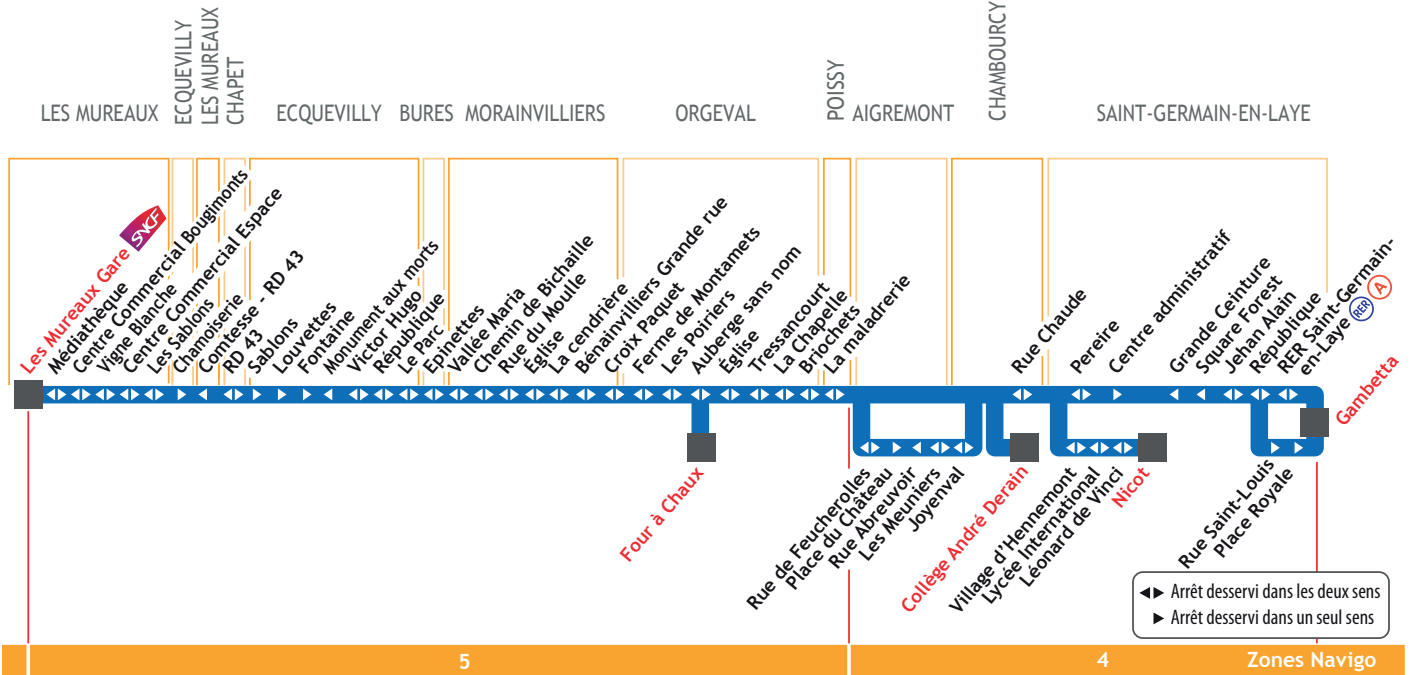

HORAIRES VALABLES DU 24 AOÛT 2015 AU 10 JUILLET 2016

- Les Mureaux Gare SNCF
- Ecquevilly République
- Morainvilliers / Bures
- Orgeval Église
- Chambourcy Collège André Derain
- Saint-Germain-en-Laye Lycée International
- Saint-Germain-en-Laye Gambetta / RER (RER) (A)

**Horaires des Bus**

du lundi au vendredi toutes les **30 minutes** en heures de pointe

le samedi à **7h05** et **12h43**

Desserte du **Collège de Chambourcy** et des **Établissements Scolaires de Saint-Germain-en-Laye**

Décidé et financé par **stif**  
[www.vianavigo.com](http://www.vianavigo.com)

21 Les Mureaux SNCF ◀▶ Orgeval ▶▶ Saint-Germain-en-Laye RER (RER) (A)

21 Les Mureaux SNCF ▶ Orgeval ▶ Saint-Germain-en-Laye RER (RER) (A)